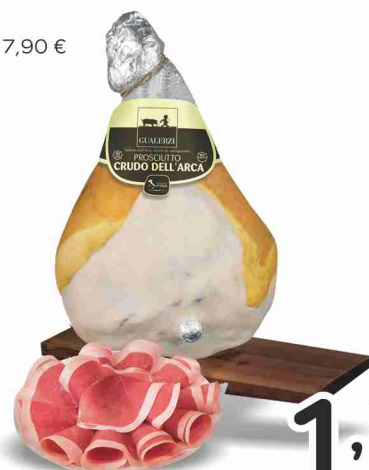

1,79

Mortadella Emilia Fini
l'etto
Al kg 9,90 €

0,99

Salame Napoli Galbani
l'etto
Al kg 14,90 €

1,49

Salsiccia Siciliana
l'etto
Al kg 16,90 €

1,69

Speck I.G.P. Alto Adige
l'etto
Al kg 17,90 €